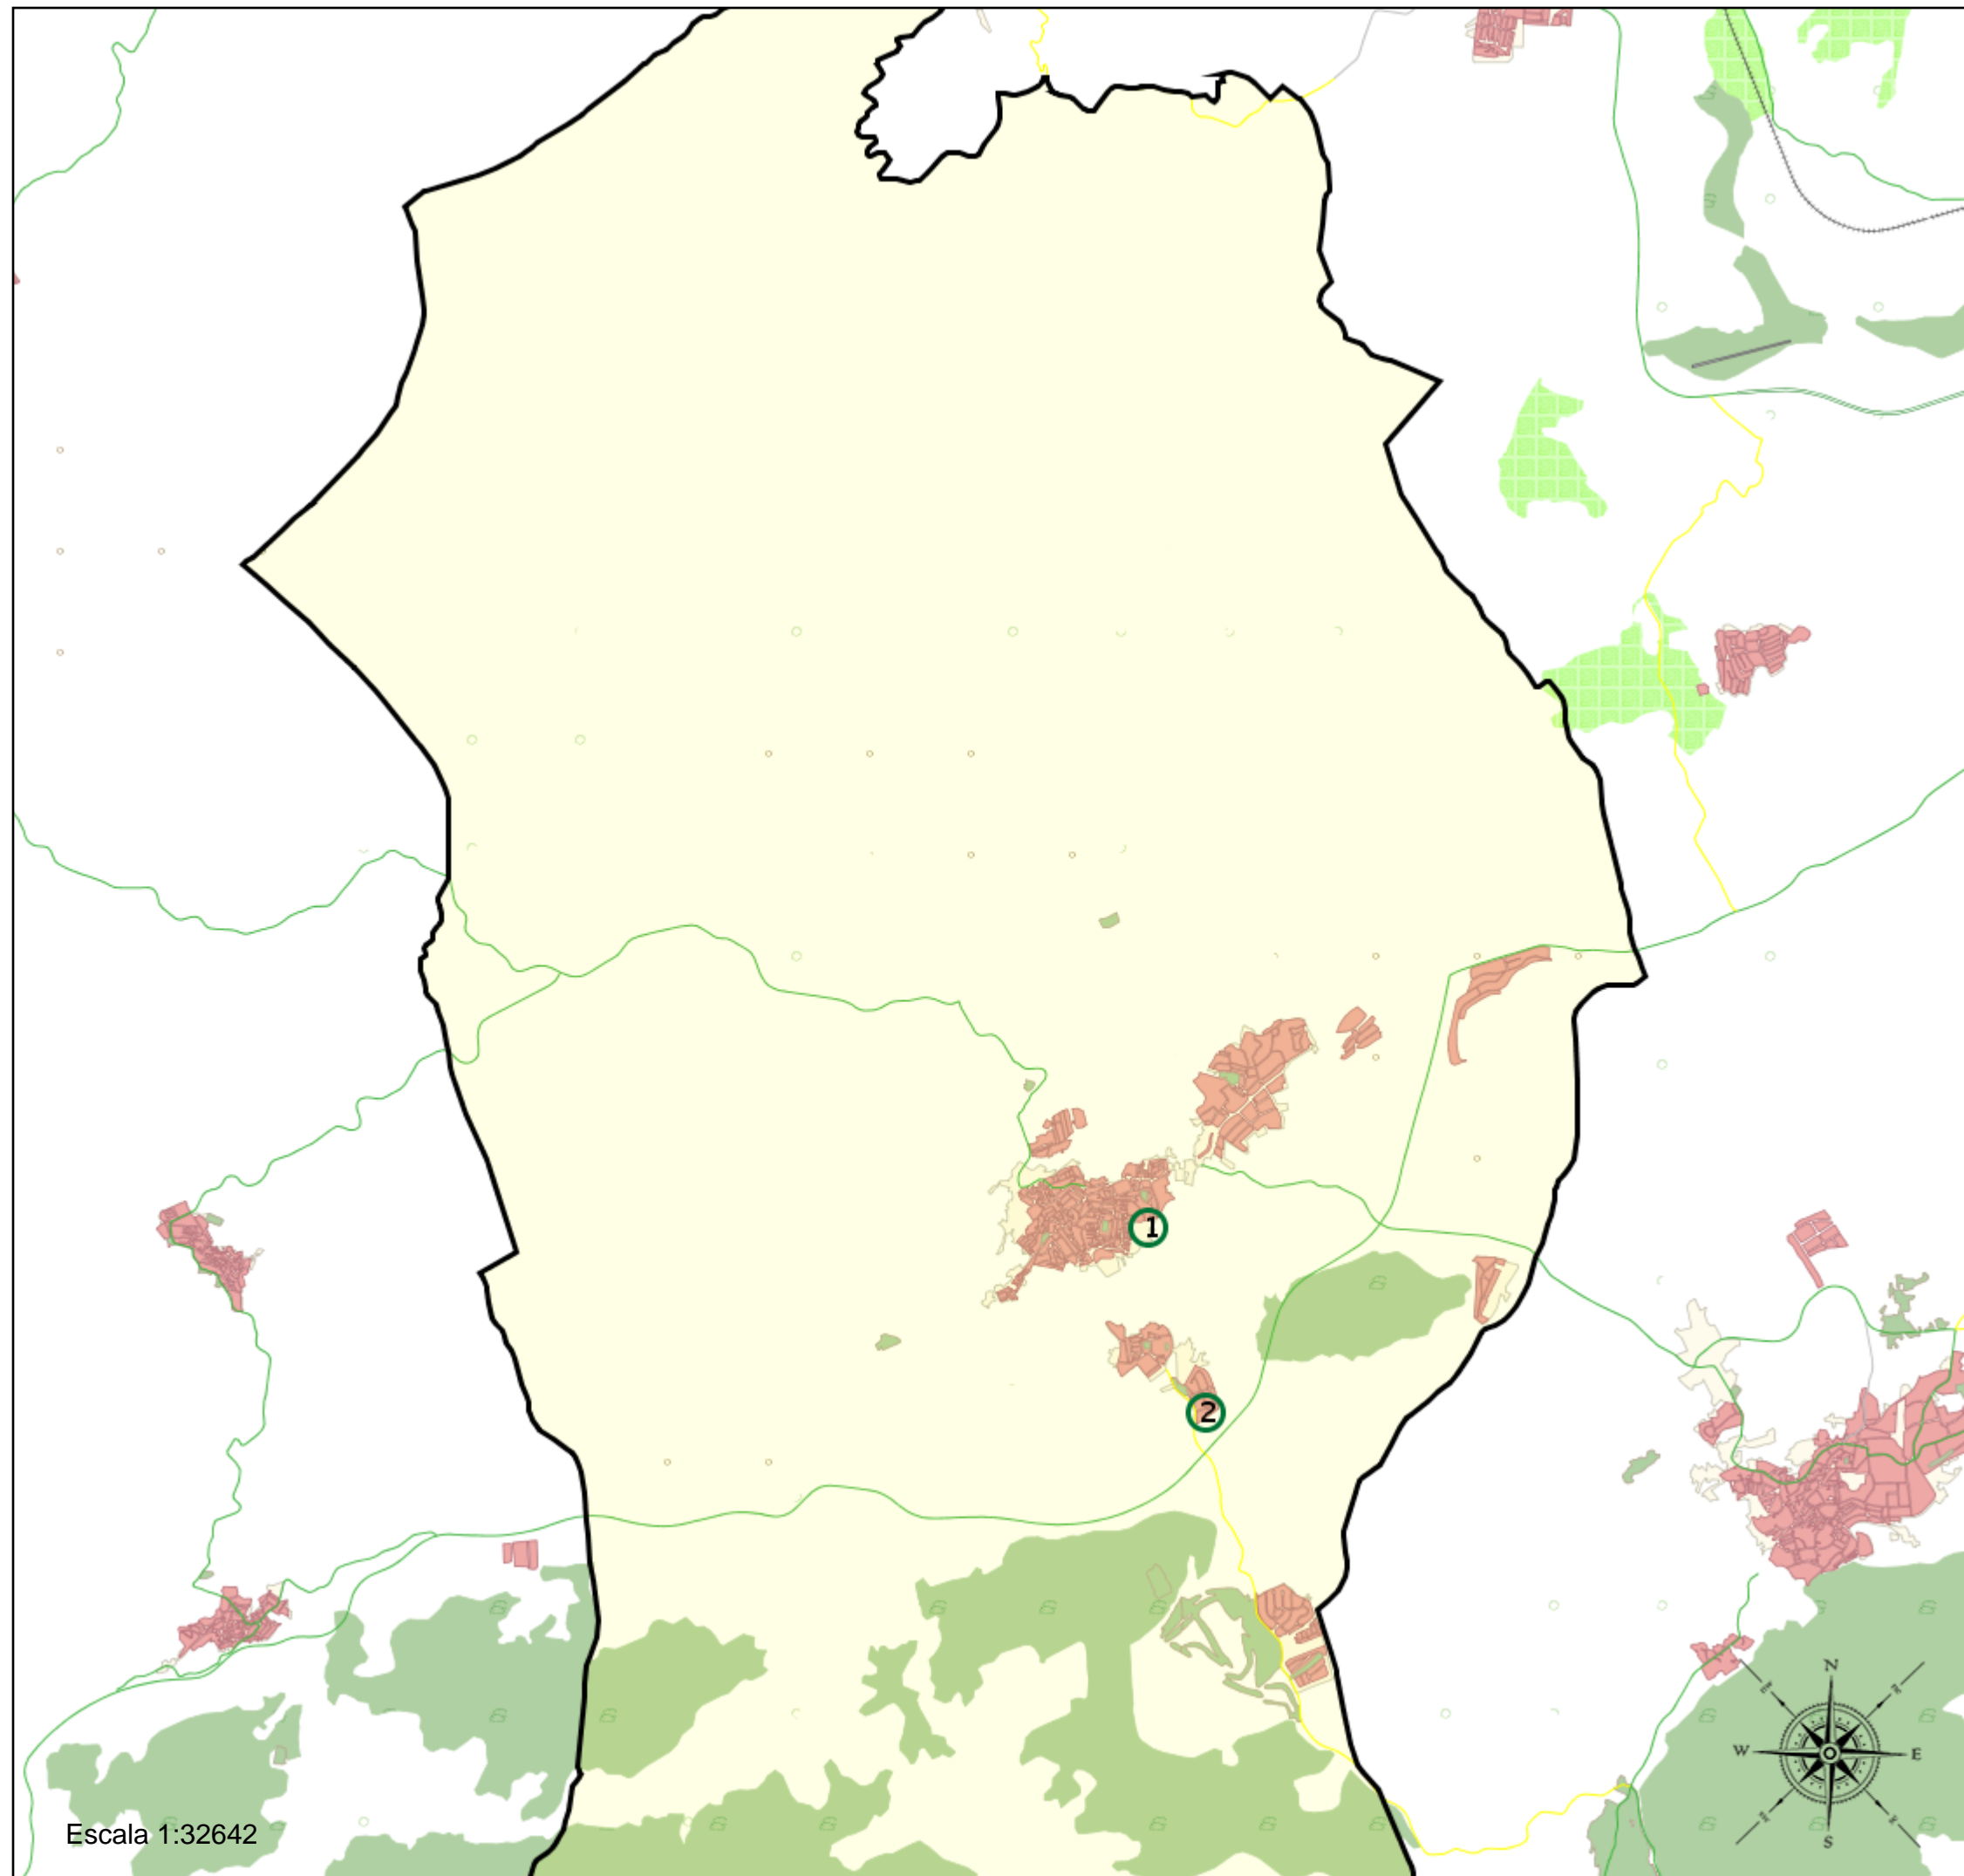

Área de influencia escolar Cóin

Zona 29042_B01 (Bachillerato)

- (1) 29002332 - I.E.S. Licinio de la Fuente
- (2) 29700928 - I.E.S. Los Montecillos

Leyenda

- Centros públicos
- Centros concertados

Escala 1:32642